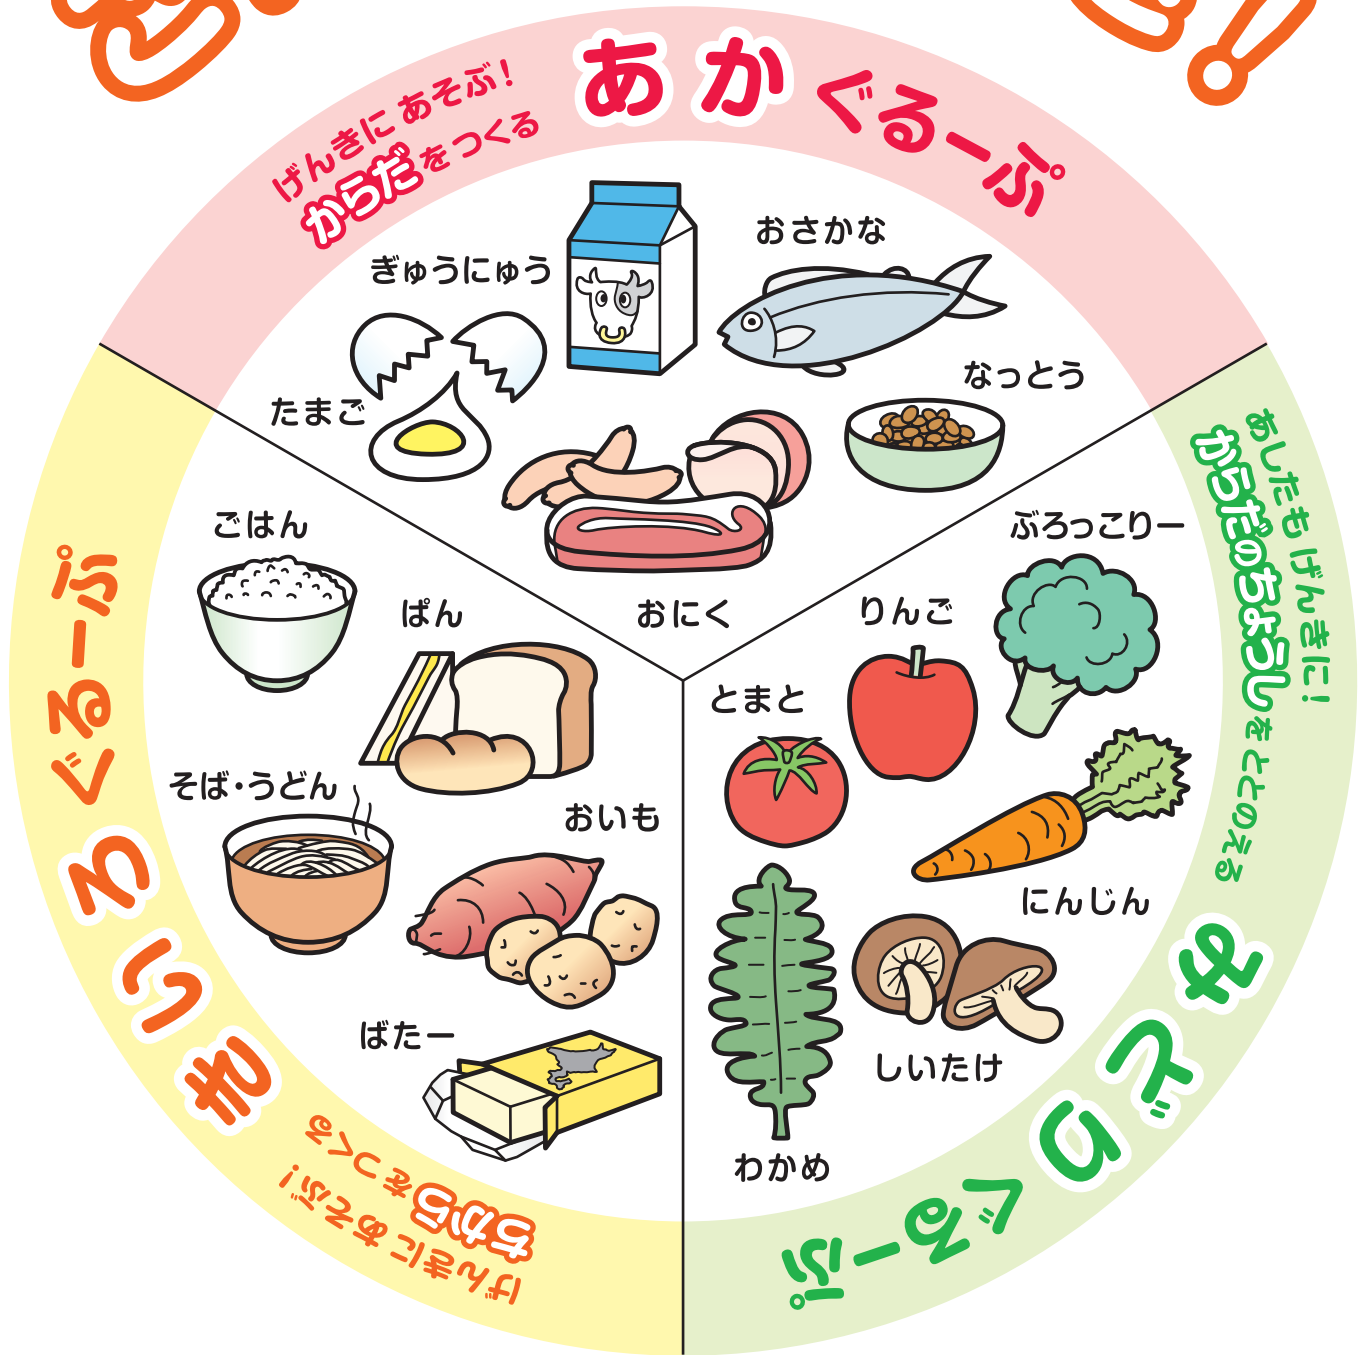

# ごはんでげんき!

みつつのぐるーぷをばらんすよくたべて、ごはんでげんき!  
きょうのごはんには、なにぐるーぷがはいっているかな?

プリントして使う「食育ごはん生活術シート ごはんでげんき!」 ●自分で色を塗って完成させるぬりえもあります。

ご注意：この「プリントして使う生活術シート」は一般家庭での私的利用に用途を限定し公開しています。したがって、この「プリントして使う生活術シート」に関して著作者に無断で、複製、転載、改変、インターネット等による公衆送信、二次使用、一般家庭以外での利用行為を行うことは法律によって一切禁止されています。